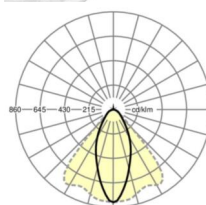

параметры

номер заказа	19422026290
код EAN	4020863416103
номер таможенного тарифа	94051190
Знак прохождения контроля	IP 64, класс защиты I, ENEC10 VDE, F, D, HACCP DIN10500/Food/IFS-пригодность для применения/BRC, Indoor, CE
Степень ударопрочности IK	IK03 (-20°C bis 30°C)
Температура окружения	ta -20°C в 30°C
Особые свойства	Готовность к IoT «Ready for IoT»
Гарантийный срок	5 лет
Государственные программы поддержки	BEG - государственные субсидии для энергосберегающих зданий (действительна только для Германии)

электротехника

Балласт	Электронный драйвер DALI2 (1 штука)
Мощность системы	115W
сетевое напряжение	230V/50Hz
автоматический предохранитель (пусковой ток)	17 штук/B10, 22 штук/B16, 28 штук/C10, 36 штук/C16
класс энергосбережения/Источник света	C

Оптика

Оснастка	LED, цветопередача/оттенок света CRI ≥ 80 / 3000K
Допуск для координаты цветности (MacAdam)	3SDCM
Фотобиологическая безопасность (светильник)	RG1
Номинальный световой поток	18671lm
Срок службы LED	50000h L80/B10 (Tq 30°C)
светоотдача светильников	163lm/W
Угол излучения	40° (C0) / 85° (C90)
UGR поп./вдоль	21.3 / 23.3

DEEP-LINK

<https://www.regiolux.de/ru/article/19422026290>

Ссылка	LED 19000lm 830
ηLB	100 %
Φ ↓/↑	99 % / 1 %
UGR поп./вдоль	21.3 / 23.3